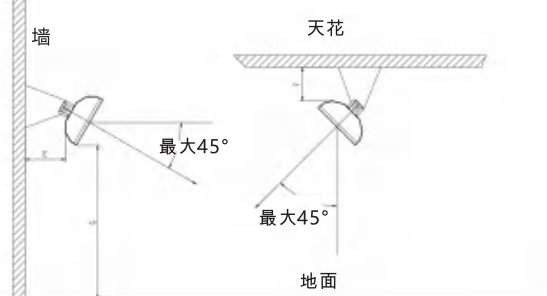

型号	A	B	C	D
2000W & 3000W	305	178	305	2438
4000W & 6000W	457	254	305	2438

倾斜安装