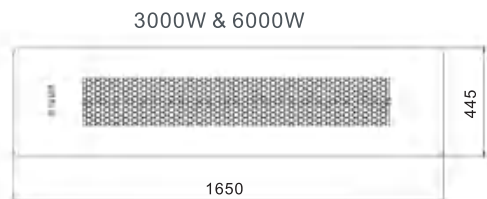

304不锈钢发黑（室外型）或冷板发黑（室内型）
2000W / 3000W / 4000W / 6000W

技术参数

室 外 型				
型号	EIH2.0-S EIH2.0-B	EIH3.0-S EIH3.0-B	EIH4.0-S EIH4.0-B	EIH6.0-S EIH6.0-B
功率 (W)	2000W	3000W	4000W	6000W
电压 (V) / 电流 (A)	220/9.09	220/13.63	220/18.18	220/27.27
材质/颜色	S为316L不锈钢拉丝, B为304不锈钢发黑			
适用面积 (m ²)	6-7	9-10	11-12	14-15
尺寸(mm)	1155x225x140	1455x225x140	1155x225x140	1455x225x140
重量(Kg)	5.3	6.3	5.4	6.6
控制方式				
开/关	√	√	√	√
调光器	√	√	√	√
2档控制			√	√

室 内 型				
型号	EIH2.0-B	EIH3.0-B	EIH4.0-B	EIH6.0-B
功率 (W)	2000W	3000W	4000W	6000W
电压 (V) / 电流 (A)	220/9.09	220/13.63	220/18.18	220/27.27
材质/颜色	碳钢发黑			
适用面积 (m ²)	20-25	30-40	40-50	60-70
尺寸(mm)	1155x225x140	1455x225x140	1155x225x140	1455x225x140
重量(Kg)	5.3	6.3	5.4	6.6
控制方式				
开/关	√	√	√	√
调光器	√	√	√	√
2档控制			√	√

EIH电辐射室外型加热器系列

EIH电辐射室内型加热器系列

尺寸 (mm)

天花或墙面安装

吸顶安装

最小天花板空腔

离可燃物的最小距离 (mm)

天花安装

型号	A	B	C	D
2000W & 3000W	305	178	305	2438
4000W & 6000W	457	254	305	2438

倾斜安装

型号	E	F	G
2000W & 3000W	152	152	1829
4000W & 6000W	254	305	1829