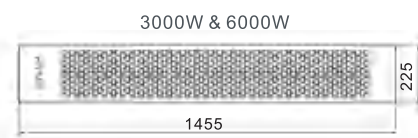

304不锈钢发黑（室外型）或冷板发黑（室内型）
2000W / 3000W / 4000W / 6000W

技术参数

室 外 型				
型号	EIH2.0-S EIH2.0-B	EIH3.0-S EIH3.0-B	EIH4.0-S EIH4.0-B	EIH6.0-S EIH6.0-B
功率 (W)	2000W	3000W	4000W	6000W
电压 (V) / 电流 (A)	220/9.09	220/13.63	220/18.18	220/27.27
材质/颜色	S为316L不锈钢拉丝, B为304不锈钢发黑			
适用面积 (m ²)	6-7	9-10	11-12	14-15
尺寸(mm)	1155x225x140	1455x225x140	1155x225x140	1455x225x140
重量(Kg)	5.3	6.3	5.4	6.6
控制方式				
开/关	√	√	√	√
调光器	√	√	√	√
2档控制			√	√

室 内 型				
型号	EIH2.0-B	EIH3.0-B	EIH4.0-B	EIH6.0-B
功率 (W)	2000W	3000W	4000W	6000W
电压 (V) / 电流 (A)	220/9.09	220/13.63	220/18.18	220/27.27
材质/颜色	碳钢发黑			
适用面积 (m ²)	20-25	30-40	40-50	60-70
尺寸(mm)	1155x225x140	1455x225x140	1155x225x140	1455x225x140
重量(Kg)	5.3	6.3	5.4	6.6
控制方式				
开/关	√	√	√	√
调光器	√	√	√	√
2档控制			√	√

EIH电辐射室外型加热器系列

EIH电辐射室内型加热器系列

尺寸 (mm)

天花或墙面安装

吸顶安装

最小天花板空腔

离可燃物的最小距离 (mm)

天花安装