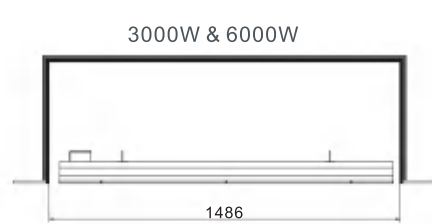

304不锈钢发黑（室外型）或冷板发黑（室内型）
2000W / 3000W / 4000W / 6000W

技术参数

室 外 型				
型号	EIH2.0-S EIH2.0-B	EIH3.0-S EIH3.0-B	EIH4.0-S EIH4.0-B	EIH6.0-S EIH6.0-B
功率 (W)	2000W	3000W	4000W	6000W
电压 (V) / 电流 (A)	220/9.09	220/13.63	220/18.18	220/27.27
材质/颜色	S为316L不锈钢拉丝, B为304不锈钢发黑			
适用面积 (m ²)	6-7	9-10	11-12	14-15
尺寸(mm)	1155x225x140	1455x225x140	1155x225x140	1455x225x140
重量(Kg)	5.3	6.3	5.4	6.6
控制方式				
开/关	√	√	√	√
调光器	√	√	√	√
2档控制			√	√

室 内 型				
型号	EIH2.0-B	EIH3.0-B	EIH4.0-B	EIH6.0-B
功率 (W)	2000W	3000W	4000W	6000W
电压 (V) / 电流 (A)	220/9.09	220/13.63	220/18.18	220/27.27
材质/颜色	碳钢发黑			
适用面积 (m ²)	20-25	30-40	40-50	60-70
尺寸(mm)	1155x225x140	1455x225x140	1155x225x140	1455x225x140
重量(Kg)	5.3	6.3	5.4	6.6
控制方式				
开/关	√	√	√	√
调光器	√	√	√	√
2档控制			√	√

EIH电辐射室外型加热器系列

EIH电辐射室内型加热器系列

尺寸 (mm)

天花或墙面安装

吸顶安装

最小天花板空腔

离可燃物的最小距离 (mm)

天花安装

型号	A	B	C	D
2000W & 3000W	305	178	305	2438
4000W & 6000W	457	254	305	2438

倾斜安装

型号	E	F	G
2000W & 3000W	152	152	1829
4000W & 6000W	254	305	1829