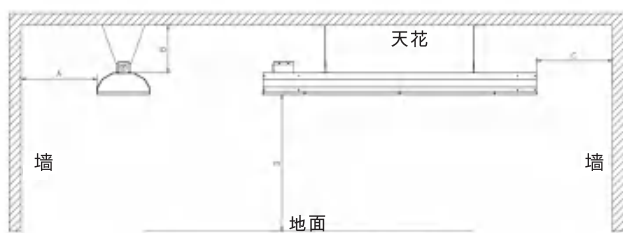

室 内 型				
型号	EIH2.0-B	EIH3.0-B	EIH4.0-B	EIH6.0-B
功率 (W)	2000W	3000W	4000W	6000W
电压 (V) / 电流 (A)	220/9.09	220/13.63	220/18.18	220/27.27
材质/颜色	碳钢发黑			
适用面积 (m ²)	20-25	30-40	40-50	60-70
尺寸(mm)	1155x225x140	1455x225x140	1155x225x140	1455x225x140
重量(Kg)	5.3	6.3	5.4	6.6
控制方式				
开/关	√	√	√	√
调光器	√	√	√	√
2档控制			√	√

EIH电辐射室外型加热器系列

EIH电辐射室内型加热器系列

尺寸 (mm)

天花或墙面安装

吸顶安装

最小天花板空腔

离可燃物的最小距离 (mm)

天花安装