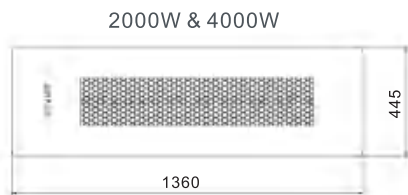

304不锈钢发黑（室外型）或冷板发黑（室内型）
2000W / 3000W / 4000W / 6000W

技术参数

室 外 型				
型号	EIH2.0-S EIH2.0-B	EIH3.0-S EIH3.0-B	EIH4.0-S EIH4.0-B	EIH6.0-S EIH6.0-B
功率 (W)	2000W	3000W	4000W	6000W
电压 (V) / 电流 (A)	220/9.09	220/13.63	220/18.18	220/27.27
材质/颜色	S为316L不锈钢拉丝, B为304不锈钢发黑			
适用面积 (m ²)	6-7	9-10	11-12	14-15
尺寸(mm)	1155x225x140	1455x225x140	1155x225x140	1455x225x140
重量(Kg)	5.3	6.3	5.4	6.6
控制方式				
开/关	√	√	√	√
调光器	√	√	√	√
2档控制			√	√

室 内 型				
型号	EIH2.0-B	EIH3.0-B	EIH4.0-B	EIH6.0-B
功率 (W)	2000W	3000W	4000W	6000W
电压 (V) / 电流 (A)	220/9.09	220/13.63	220/18.18	220/27.27
材质/颜色	碳钢发黑			
适用面积 (m ²)	20-25	30-40	40-50	60-70
尺寸(mm)	1155x225x140	1455x225x140	1155x225x140	1455x225x140
重量(Kg)	5.3	6.3	5.4	6.6
控制方式				
开/关	√	√	√	√
调光器	√	√	√	√
2档控制			√	√

EIH电辐射室外型加热器系列

EIH电辐射室内型加热器系列

尺寸 (mm)

天花或墙面安装

吸顶安装

最小天花板空腔

离可燃物的最小距离 (mm)

天花安装

型号	A	B	C	D
2000W & 3000W	305	178	305	2438
4000W & 6000W	457	254	305	2438

倾斜安装

型号	E	F	G
2000W & 3000W	152	152	1829
4000W & 6000W	254	305	1829