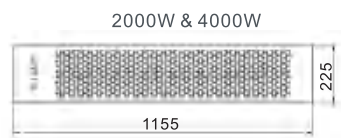

尺寸 (mm)

天花或墙面安装