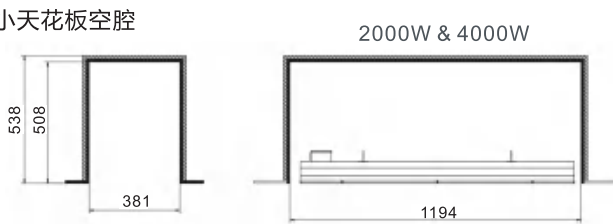

304不锈钢发黑（室外型）或冷板发黑（室内型）
2000W / 3000W / 4000W / 6000W

技术参数

室 外 型				
型号	EIH2.0-S EIH2.0-B	EIH3.0-S EIH3.0-B	EIH4.0-S EIH4.0-B	EIH6.0-S EIH6.0-B
功率 (W)	2000W	3000W	4000W	6000W
电压 (V) / 电流 (A)	220/9.09	220/13.63	220/18.18	220/27.27
材质/颜色	S为316L不锈钢拉丝, B为304不锈钢发黑			
适用面积 (m ²)	6-7	9-10	11-12	14-15
尺寸(mm)	1155x225x140	1455x225x140	1155x225x140	1455x225x140
重量(Kg)	5.3	6.3	5.4	6.6
控制方式				
开/关	√	√	√	√
调光器	√	√	√	√
2档控制			√	√

室 内 型				
型号	EIH2.0-B	EIH3.0-B	EIH4.0-B	EIH6.0-B
功率 (W)	2000W	3000W	4000W	6000W
电压 (V) / 电流 (A)	220/9.09	220/13.63	220/18.18	220/27.27
材质/颜色	碳钢发黑			
适用面积 (m ²)	20-25	30-40	40-50	60-70
尺寸(mm)	1155x225x140	1455x225x140	1155x225x140	1455x225x140
重量(Kg)	5.3	6.3	5.4	6.6
控制方式				
开/关	√	√	√	√
调光器	√	√	√	√
2档控制			√	√

EIH电辐射室外型加热器系列

EIH电辐射室内型加热器系列

尺寸 (mm)

天花或墙面安装

吸顶安装

最小天花板空腔

离可燃物的最小距离 (mm)

天花安装

型号	A	B	C	D
2000W & 3000W	305	178	305	2438
4000W & 6000W	457	254	305	2438

倾斜安装

型号	E	F	G
2000W & 3000W	152	152	1829
4000W & 6000W	254	305	1829